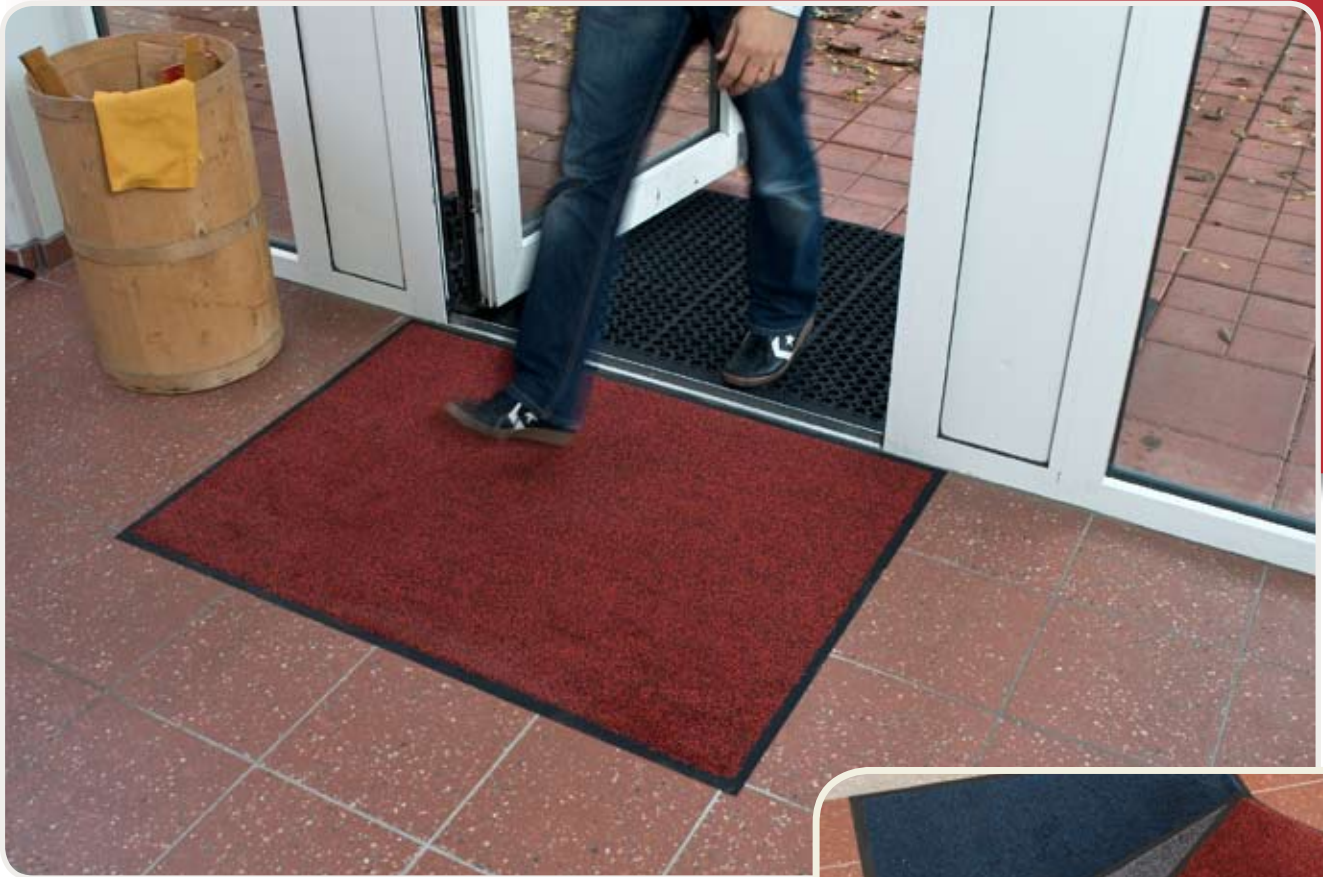

Safety Wash

ENTRÉMATTA

Tjocklek 6 mm

Safety Wash är en torkmatta som består av mjuka och absorberande nylongarn. Baksidan är av kraftigt nitrilgummi som ökar stabiliteten och gör mattan slitstark. Mattan kan maskintvättas i 60° utan att kvaliteten försämras, tvärtom, uppsugningsförmågan ökar efter ett antal tvättar.

Mattan passar utmärkt i offentliga entréer med mycket trafik där det förekommer väta, smuts och damm.

Safety Wash finns i tre olika färger och i tre olika storlekar.

Art. nummer	Produkt	Mått (m)	Färg
9984110	Safety Wash	0,6x0,85	Grå
9984160	Safety Wash	0,6x0,85	Röd
9984170	Safety Wash	0,6x0,85	Blå
9985010	Safety Wash	0,85x1,5	Grå
9985060	Safety Wash	0,85x1,5	Röd
9985070	Safety Wash	0,85x1,5	Blå