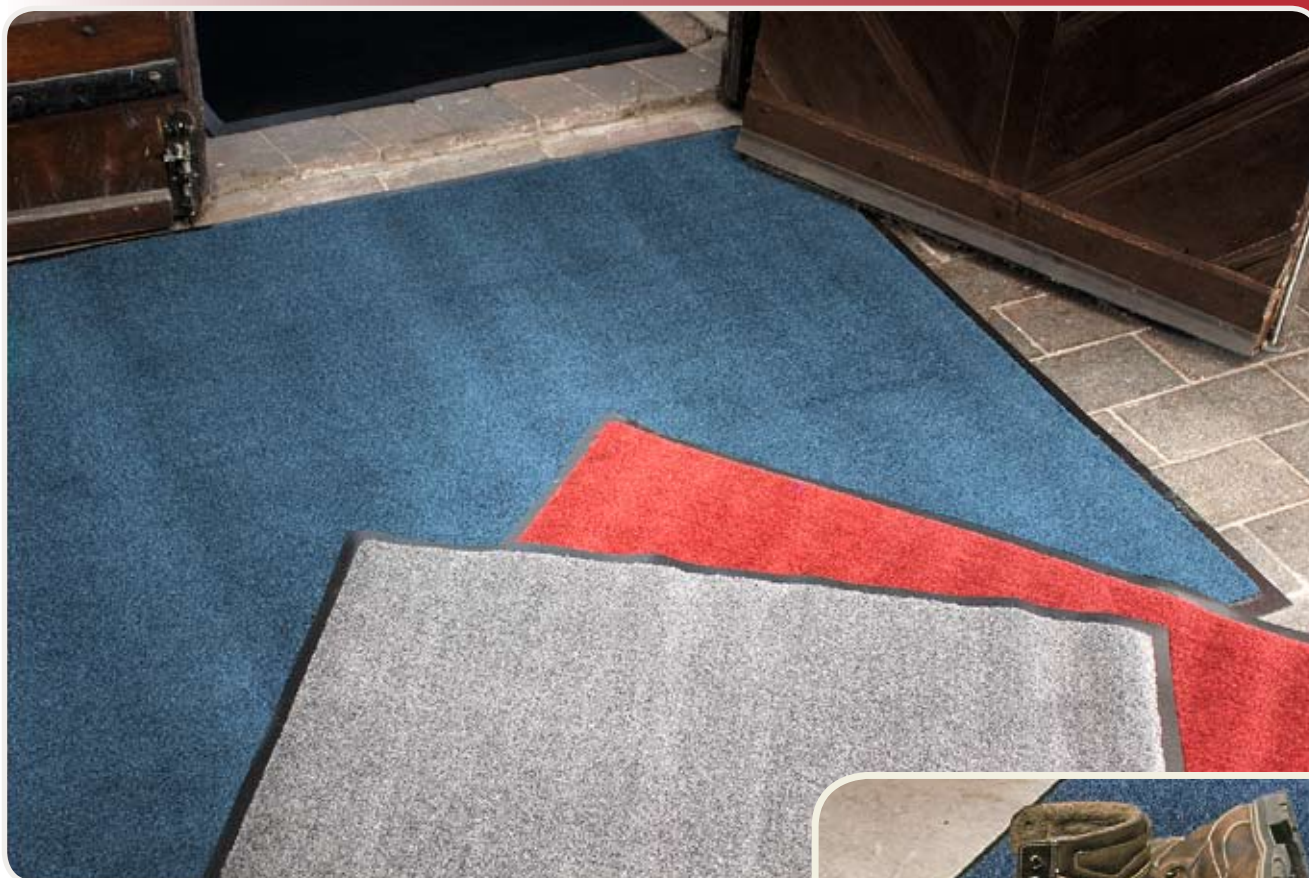

Sorba

ENTRÉMATT

Tjocklek 6 mm

Sorba är en torkmatta som är tillverkad av olefinfibrer med en undersida av vinyl som gör att mattan ligger still. Den kan absorbera upp till 5 liter vatten per kvadratmeter och rengörs enklast genom dammsugning eller spolning med högtryckstvätt. Mattans samtliga kulörer är framtagna för att ytterligare dölja smutsen.

Mattan är utvecklad för att ligga i entréer och korridorer som utsätts för väta, smuts och damm.

| Art. nummer | Produkt | Mått (m) | Färg |
|-------------|---------|----------|------|
| 9974240 | Sorba | 0,6x0,9 | Röd |
| 9974270 | Sorba | 0,6x0,9 | Blå |
| 9974210 | Sorba | 0,6x0,9 | Grå |
| 9976440 | Sorba | 0,9x1,5 | Röd |
| 9976470 | Sorba | 0,9x1,5 | Blå |
| 9976410 | Sorba | 0,9x1,5 | Grå |
| 9971240 | Sorba | 0,9x18,3 | Röd |
| 9971270 | Sorba | 0,9x18,3 | Blå |
| 9971210 | Sorba | 0,9x18,3 | Grå |

Sorba finns i tre olika färger, två olika bredder och kan levereras på rulle eller färdigkuren, med eller utan kantavslut.

Tål vatten

För inomhusbruk

Tål ej maskintvätt

Safety First