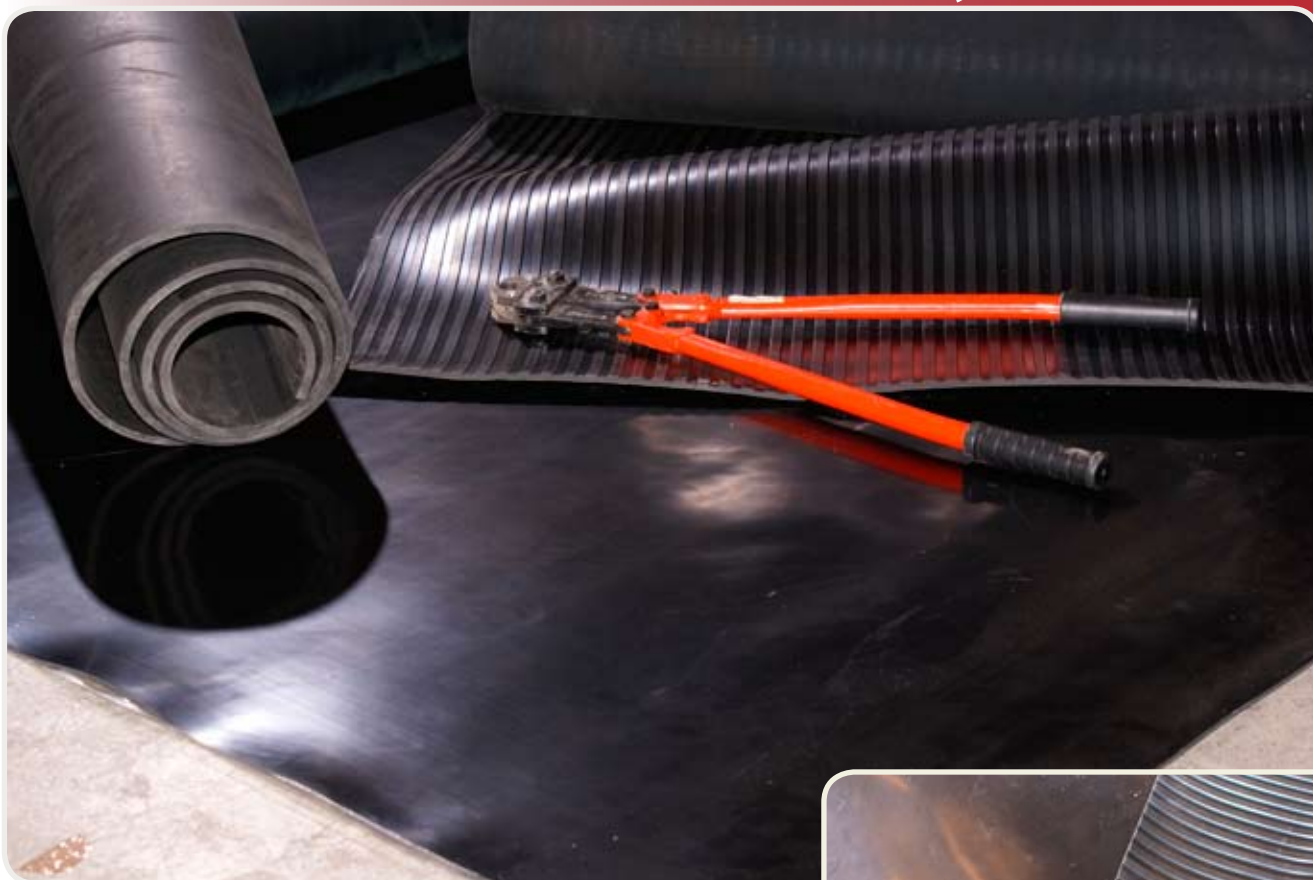

# Skyddsmatta

Skyddsmattan är tillverkad av naturgummi med inblandning av återvunnet gummi. Den finns i ett flertal tjocklekar och mönster.

Mattan har en mängd användningsområden, allt från sparkskydd på dörrar till dämpning på hyllplan. Gummit har en dämpande effekt både på ljud och slag.

Skyddsmattan finns i flera olika utföranden. Dels som slät gummiduk, 3mm eller 8mm tjock men även ribbad, s.k. bussmatta.

Tjocklek 6 mm

För torra miljöer

För inomhusbruk

Tål hårt slitage

Anpassad till tunga industrier