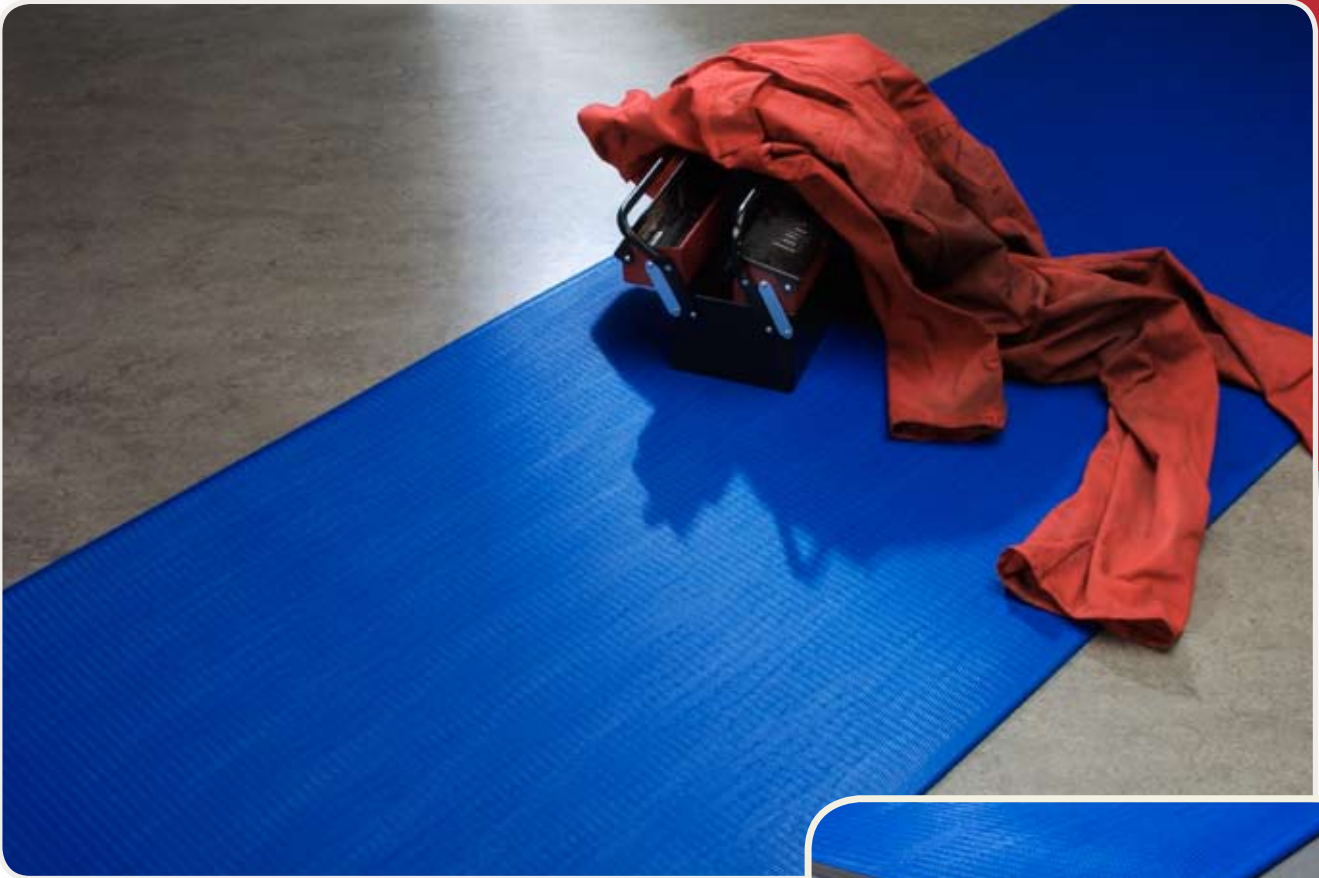

Senso Super Plus

ARBETSPLATSMATTOR

Senso Super Plus har samma goda egenskaper som klassiska avlastningsmattor. Skillnaden är att den är tjockare vilket gör mattan bekvämare samtidigt som slitstyrkan och stabiliteten ökar väsentligt. Mattan är uppbyggd av flera olika skikt för att öka slitstyrka och komfort. Detta gör att vi kan lämna 3 års slitagegaranti på mattan.

Mattan är perfekt för arbetsplatsen oavsett om man arbetar statiskt eller rör på sig. Den ger även bra halkskydd tack vare den räfflade ytan.

Senso Super Plus är anpassad till torra arbetsplatser inomhus som t.ex. monterings- och packstationer.