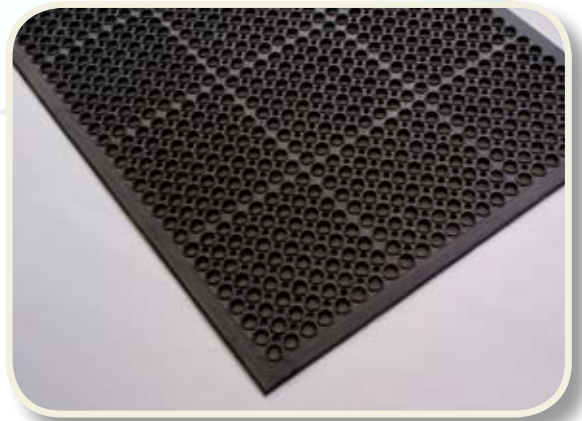

# Safe Top

ARBETSPLATSMATTA

Safe Top är en allroundmatta av naturgummi som ger ett bra halkskydd samtidigt som den leder bort väta och annat spillmaterial. De fasade kanterna minimerar snubbelrisken.

Safe Top är anpassad till både torr och fuktig miljö inomhus och utomhus. Den fungerar lika bra som grov skrapmatta vid entréer som halkskydd och avlastning vid arbetsplatser som t.ex. barer och lätta industrier.

Tjocklek 13 mm

Tål vatten

För inom- och utomhusbruk

Tål hårt slitage

Anpassad till tunga industrier

Art. nummer	Produkt	Mått (m)	Färg
9686430	Safe Top	0,9x1,5	Svart

**Safety First**