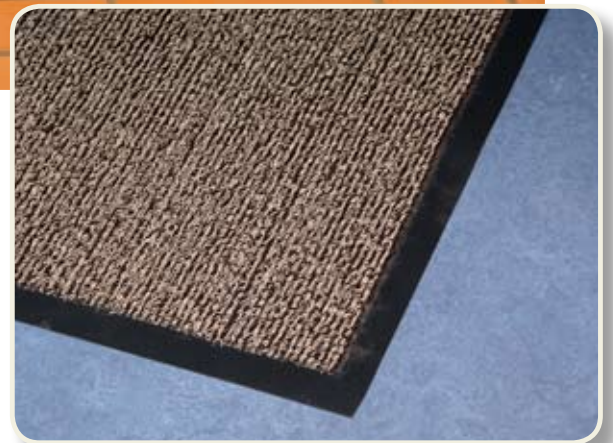

# Looper

ENTRÉMATTA

Looper är en skrapmatta som är tillverkad av en mängd öglor som ligger inbäddade i en stabil baksida av vinyl. Den är extremt slitstark och öglorna håller i många år.

Mattan är utvecklad för att ligga i entréer och korridorer med mycket trafik och som utsätts för väta, smuts och damm.

Looper finns i två olika bredder och kan levereras på rulle eller färdigskuren, med eller utan kantavslut.

Tjocklek 9 mm

Tål vatten

För inomhusbruk

Tål hårt slitage

Art. nummer	Produkt	Mått (m)	Färg
9951240	Looper	0,9x18,3	Beige/Brun
9951340	Looper	1,2x18,3	Beige/Brun
9956440	Looper	0,9x1,5	Beige/Brun
9958740	Looper	1,2x2,4	Beige/Brun