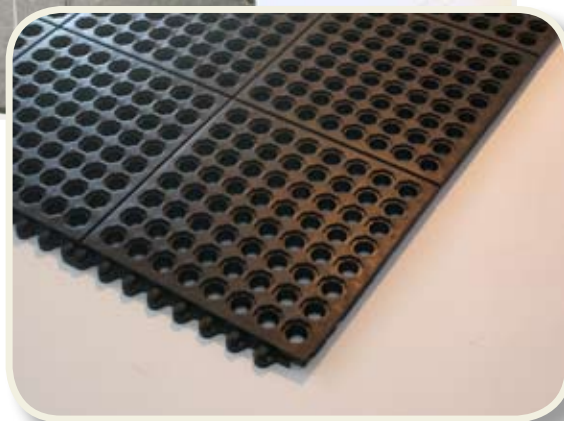

Link Universal

ARBETSPLATSMATTA

Tjocklek 17 mm

Link Universal är en matta med den bästa gummiblandningen för att ge en extremt bra avlastningsförmåga och slitstyrka. Dessutom klarar den alla typer av svetsning och är helt oljerestistent. För att vara så lättstädad som möjligt har mattan en solid ovansida. Nabbarna på undersidan ventilerar bort fukt. De fasade kantlisterna minimerar snubbelrisken.

Mattan anpassad till både torr och våt miljö. Den klarar av intensivt slitage vilket gör den till en perfekt arbetsplatsmatta vid tunga industrier där det förekommer antingen oljor eller svets- och slipsprutsglöd.

Link Universal finns med både med tät ovansida och med öppna hål för dränering

Tål oljor

Tål hårt slitage

Anpassad till tunga industrier

Art. nummer	Produkt	Mått (m)	Färg
9776230	Link Universal	0,9x0,9	Svart
9786230	Link Flex Univ.	0,9x0,9	Svart
9770030	Kantlist	-	Svart
9750030	Koppling	-	Svart